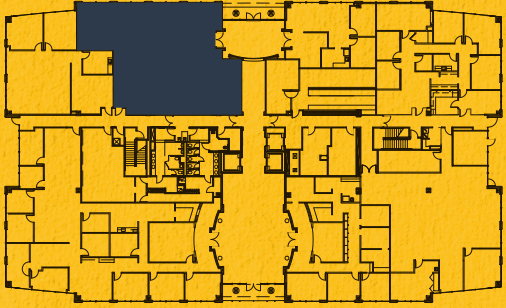

PRIMERA  
TOWERS

PRIMERA III  
SUITE 125 – 3,069 RSF

**FOR MORE INFORMATION, CONTACT OUR PROFESSIONALS:**

**MICAH STRADER**

+1 407 404 5021

[micah.strader@cbre.com](mailto:micah.strader@cbre.com)

CBRE Inc., Licensed Real Estate Broker