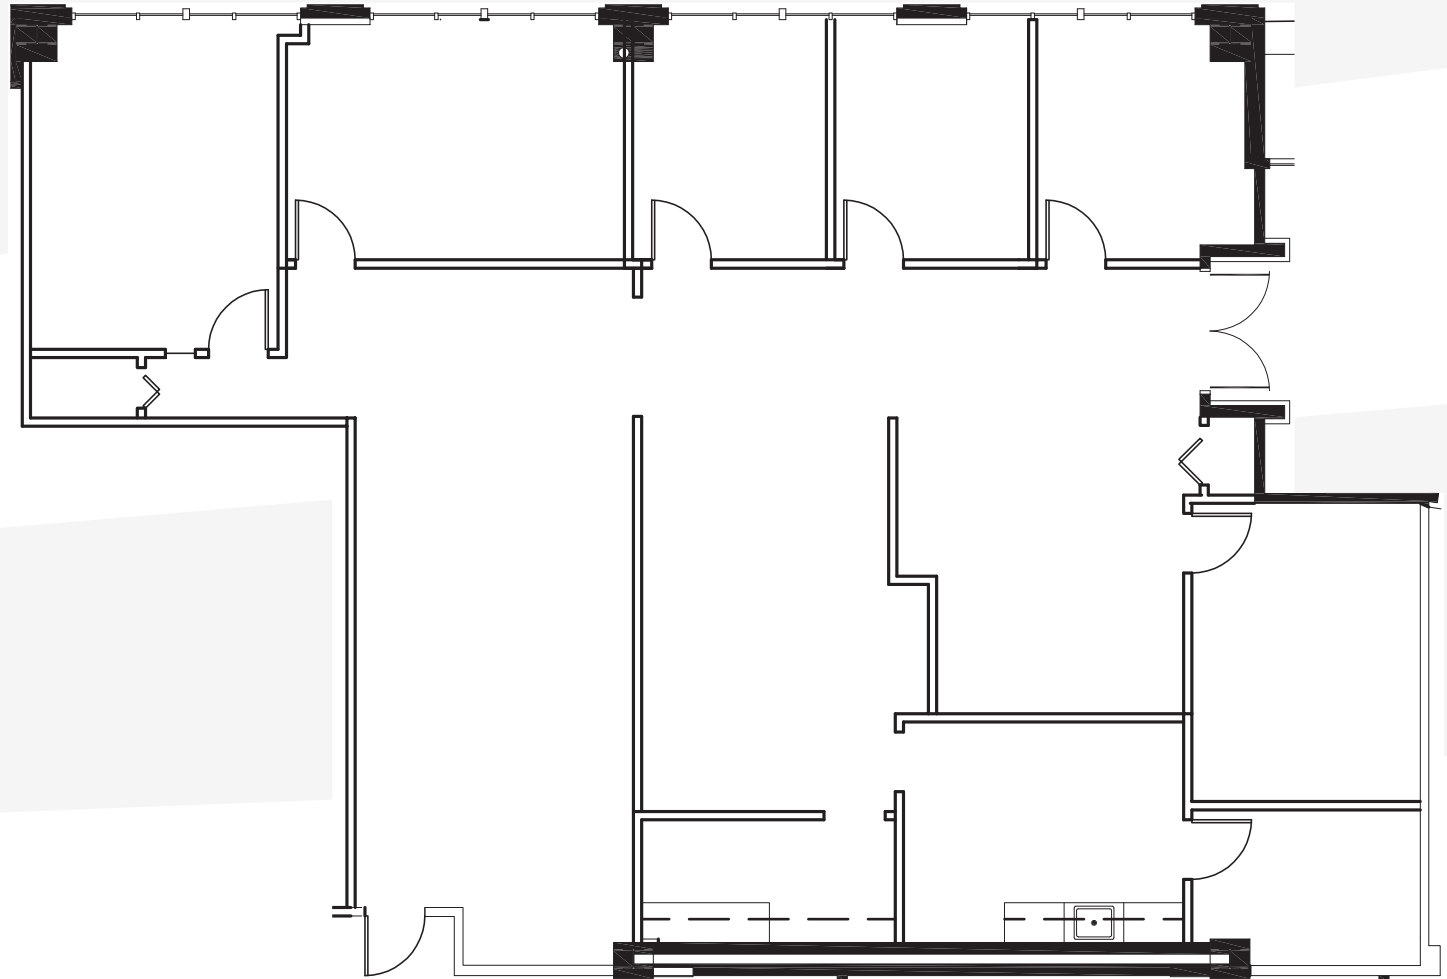

PRIMERA  
TOWERS

PRIMERA III  
SUITE 125 – 3,069 RSF

**FOR MORE INFORMATION, CONTACT OUR PROFESSIONALS:**

**MICAH STRADER**

+1 407 404 5021

[micah.strader@cbre.com](mailto:micah.strader@cbre.com)

CBRE Inc., Licensed Real Estate Broker