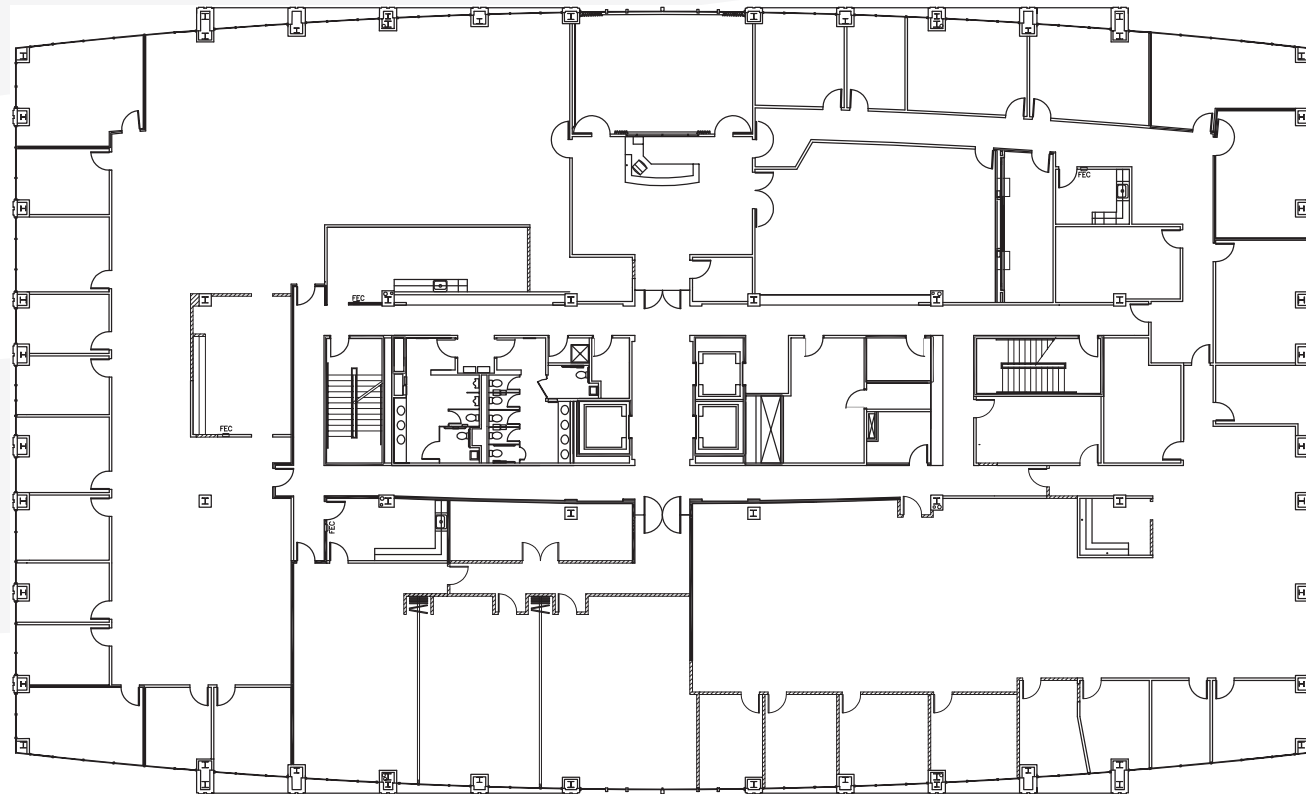

PRIMERA III  
SIXTH FLOOR – 27,624 RSF

**FOR MORE INFORMATION, CONTACT OUR PROFESSIONALS:**

MICAH STRADER  
+1 407 982 8688  
[micah.strader@am.jll.com](mailto:micah.strader@am.jll.com)