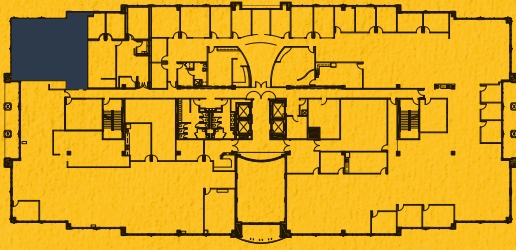

**PRIMERA**  
TOWERS

**PRIMERA V**  
**SUITE 250 – 1,739 RSF**

**FOR MORE INFORMATION, CONTACT OUR PROFESSIONALS:**

**MICAH STRADER**

+1 407 404 5021

[micah.strader@cbre.com](mailto:micah.strader@cbre.com)