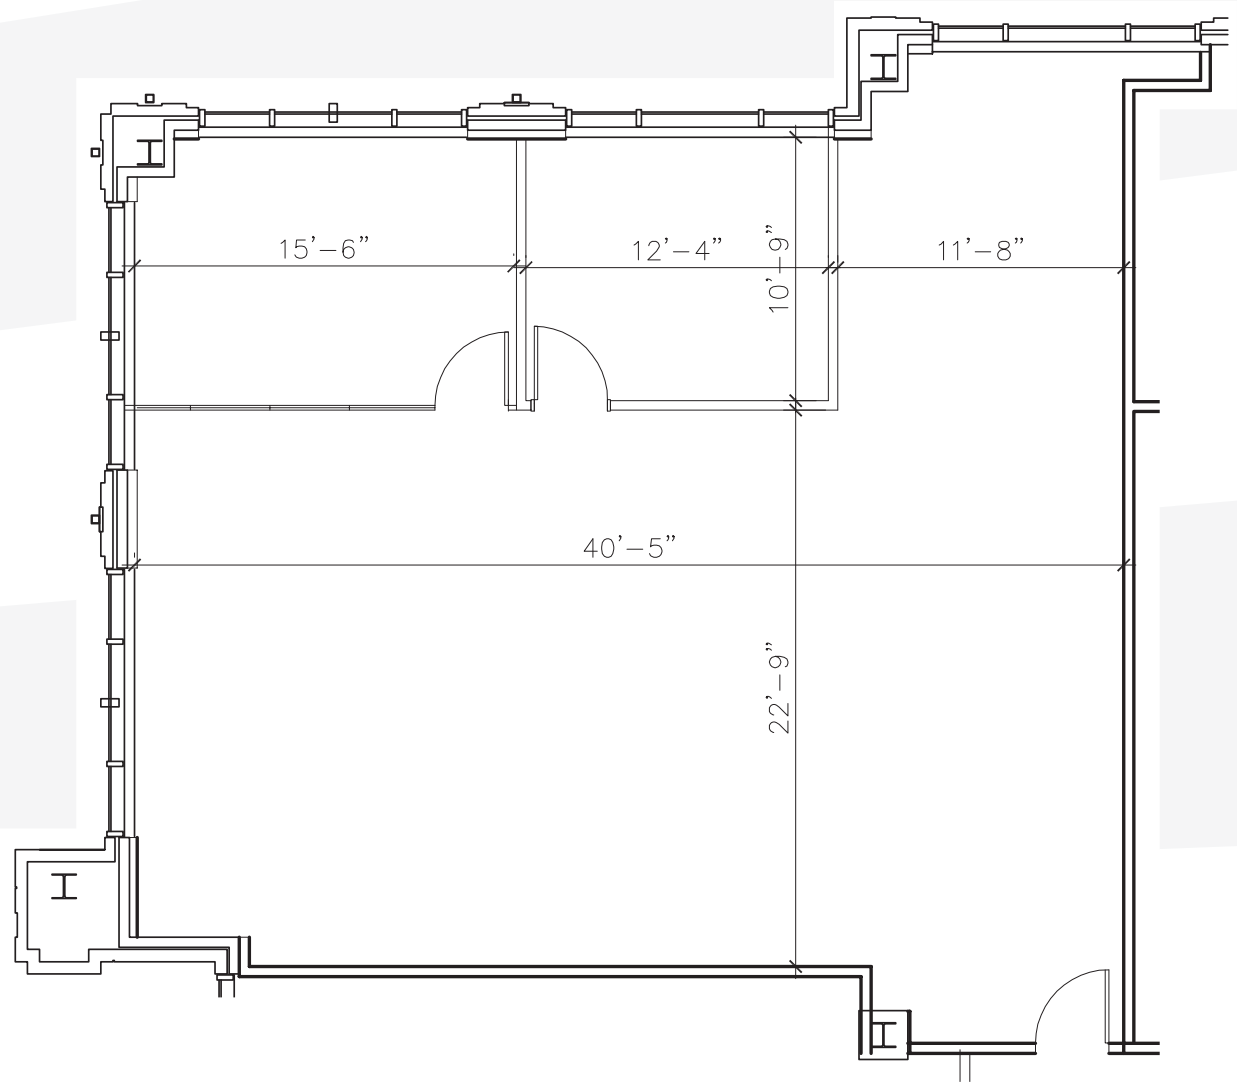

**PRIMERA**  
TOWERS

**PRIMERA V**  
**SUITE 250 – 1,739 RSF**

**FOR MORE INFORMATION, CONTACT OUR PROFESSIONALS:**

**MICAH STRADER**

+1 407 404 5021

[micah.strader@cbre.com](mailto:micah.strader@cbre.com)